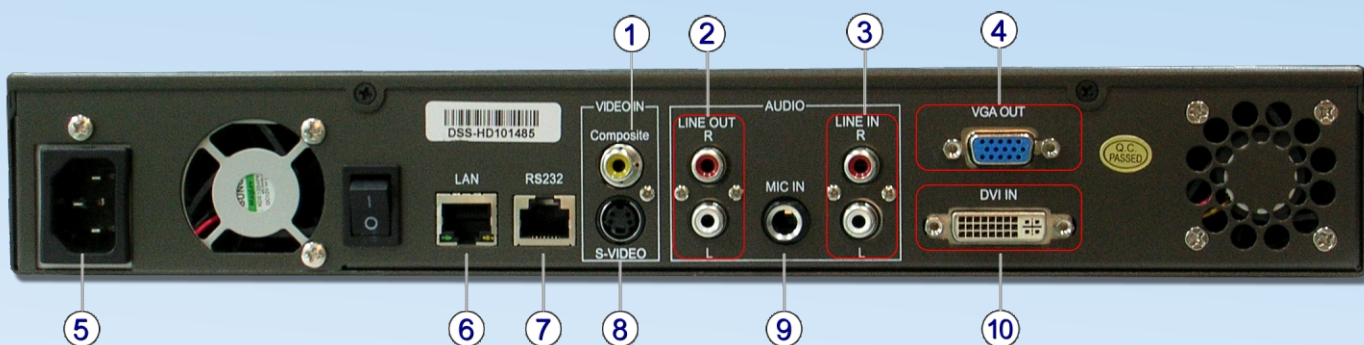

#### 功能特點：

- 支援 1 路高解析DVI或VGA訊號、1 路視頻及 1 路音頻訊號的同步組合錄製。
- 具有豐富的 8 種子母畫面佈局模式 (PIP/ POP)，可依個人需求靈活選用。
- 提供遠端管理功能，可藉由WEB網頁進行錄影之設定操作、調整影像位置。
- 採用ASF標準格式儲存檔案，支援各式影音播放軟體，讓您更易於分享和傳播。
- 內建500GB HDD可連續錄製約1,000小時。

#### 各項應用：

- 課前預錄－搭配課程全都錄，老師可自行搭建虛擬攝影棚錄製教材。
- 課堂紀錄－課程全都錄完整記錄保存老師課堂上的教學內容。
- 遠距教學－透過課程全都錄網路可線上瀏覽授課影片，讓教學無遠弗屆。
- 補救教學－課程全都錄可將錄製後之數位化教材，可提供學生課後複習使用。

多媒體（課程全都錄）錄播一體機，是針對中小企業及移動錄播的需求，所研發的新一代視覺化資訊記錄與傳播設備。不需安裝任何軟體就可以將講者的電腦畫面及講者的影像視訊整合錄製，滿足用戶會議、培訓、教學等場景下資訊記錄與傳播的需求。例如使用在教學上，可把老師講解的過程輕鬆記錄成串流的影音教材，數位內容即時全記錄，免剪輯、免後製，上完課就能產生可供課後補救教學的串流影片，放在數位學習平台上讓學生課後瀏覽。

▲ 多媒體錄播一體機（課程全都錄）DSS-R-CL1100系列 背面圖

① 視頻輸入RCA	⑥ 網路接孔10/100/1000Mbps
② 立體左右聲道輸出	⑦ 控制接孔 RS-232
③ 立體左右聲道輸入	⑧ 視頻輸入S端子
④ VGA輸出	⑨ MIC輸入
⑤ 電源輸入接孔	⑩ DVI / VGA輸入
▶ 遠端線上點播人數限制：DSS-R-CL1100 5人、DSS-R-CL1100X 10人	
▶ 電壓：AC 100~240V / 5A / 50~60Hz	
▶ 外觀尺寸：W350 x D270 x H60 mm	
▶ 重量：4.5 kg	